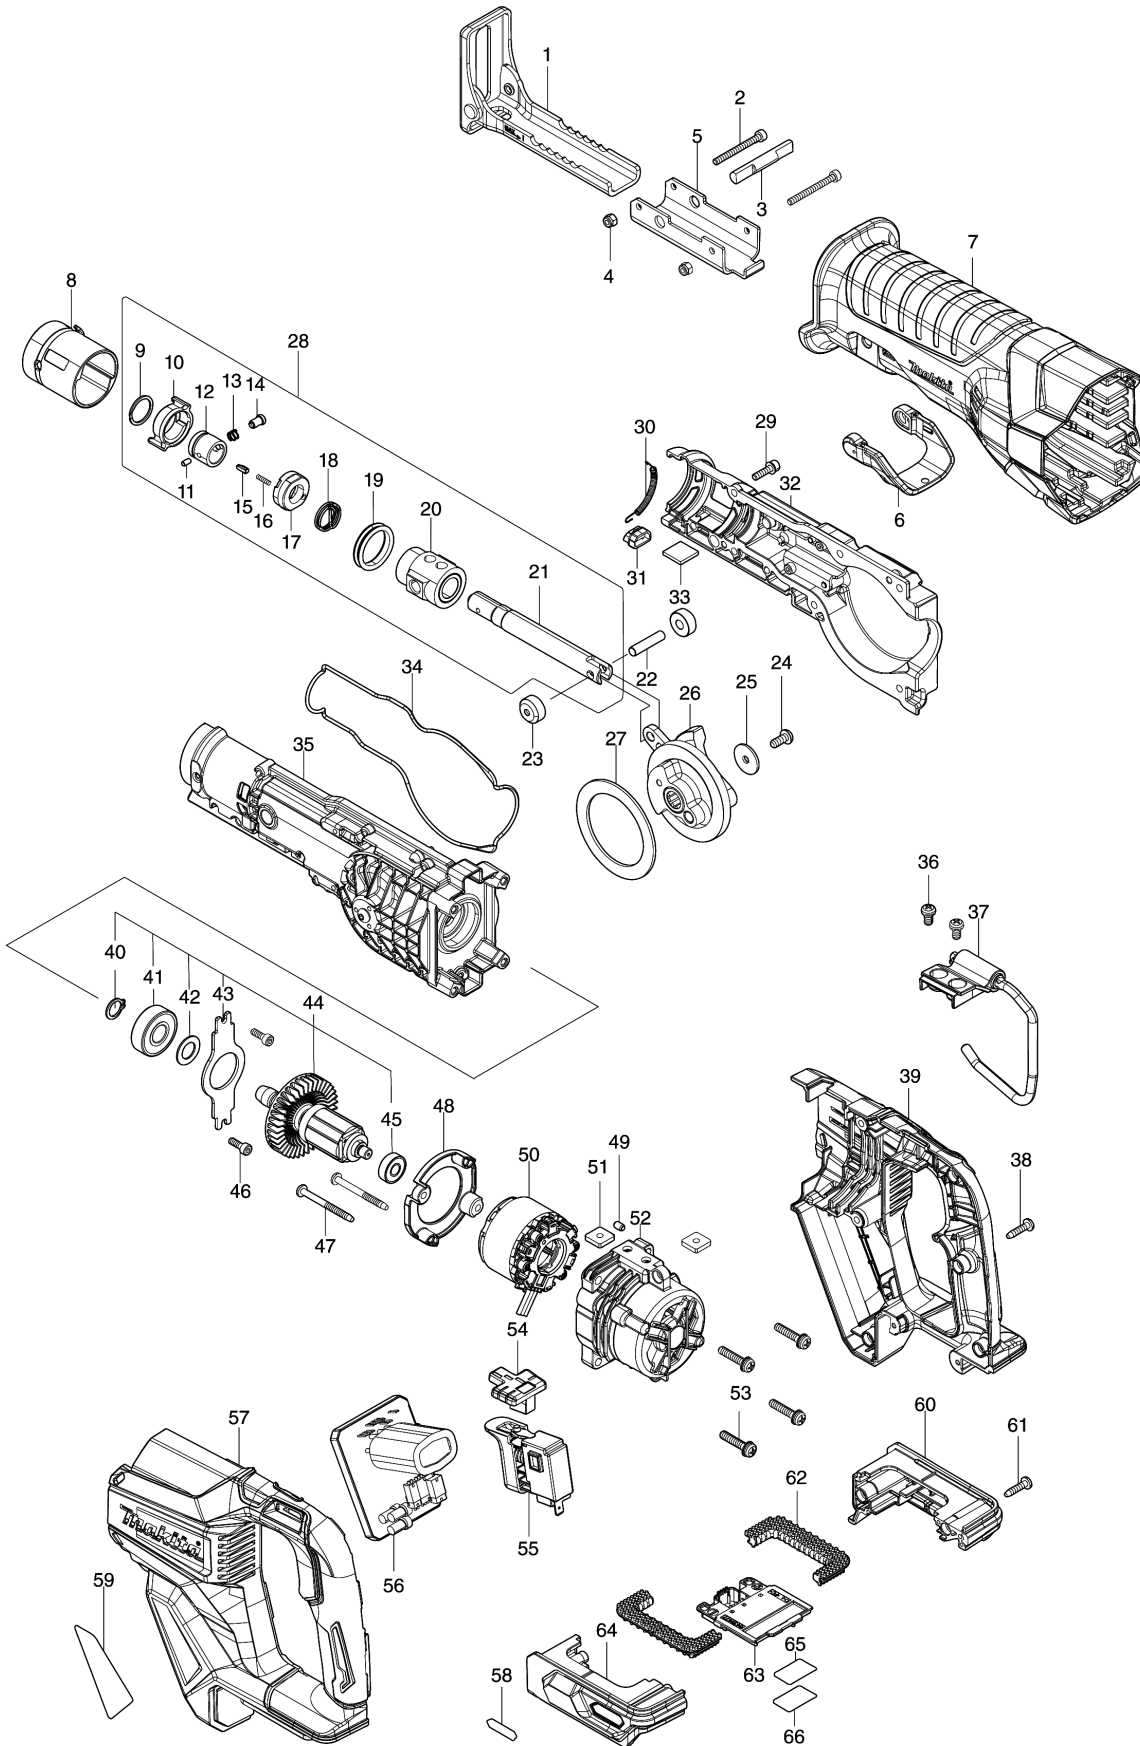

Model No. JR001G CORDLESS RECIPRO SAW

Model No.JR001G CORDLESS RECIPRO SAW

Položaj	Številka dela	Opis	Sprememba	Količina	New/Old	Opcijsko 1	Opcijsko 2	Opomba
001	162739-4	SHOE		1				
002	265A78-8	HEX SOCKET HEAD BOLT M4X40		2				
003	326599-0	LOCK PIN		1				
004	252126-6	Šesterokotna matica M4-7 MT070		2				
005	347637-5	SHOE GUIDE PLATE		1				
006	459924-1	LOCK LEVER		1				
007	422542-8	INSULATION COVER		1				
008	459923-3	RELEASE DRUM		1				
009	257430-8	RETAINING RING(EXT)18		1				
010	310848-5	DRIVING SLEEVE		1				
011	268094-3	Zatič 3 JR300VT		1				
012	327043-0	GUIDE SLEEVE		1	*			
012-1	327650-9	GUIDE SLEEVE	S	1				
013	234381-2	COMPRESSION SPRING 6		1				
014	256569-4	SHOULDER PIN 5		1				
015	310912-2	PUSH PIN		1				
016	232472-3	COMPRESSION SPRING 2		1				
017	458968-8	CONNECTING SLEEVE		1				
018	233594-2	FEDER 17 JR100D		1				
019	422309-4	RUBBER RING 25		1				
020	140P52-6	SLIDER GUIDE COMPLETE		1				
C10	213174-0	X obroček-tesnilo 14		1				
021	327154-1	SLIDER		1	*			
021-1	327652-5	SLIDER	S	1				
022	256945-2	PIN 6		1				
023	310991-0	ROLLER		2				
024	265374-8	H.S. BUTTON HEAD SCREW M5X12		1				
025	253462-3	FLAT WASHER 5		1				
026	140P53-4	GEAR COMPLETE		1				
027	253463-1	FLAT WASHER 51		1				
028	136224-3	SLIDER ASS'Y		1				
D10		INC. 9-21						
029	922128-3	Inbus vijak M4x16		6				
030	232583-4	TENSION SPRING 3		1				
031	620C32-5	LED CIRCUIT		1				
032	140P51-8	GEAR HOUSING R COMPLETE		1	*			
032-1	140W37-4	GEAR HOUSING R COMPLETE	S	1	*			
032-2	141G35-5	GEAR HOUSING R COMPLETE	S	1				
033	424858-7	FELT 16X16		1				
034	422541-0	SEAL RING		1				